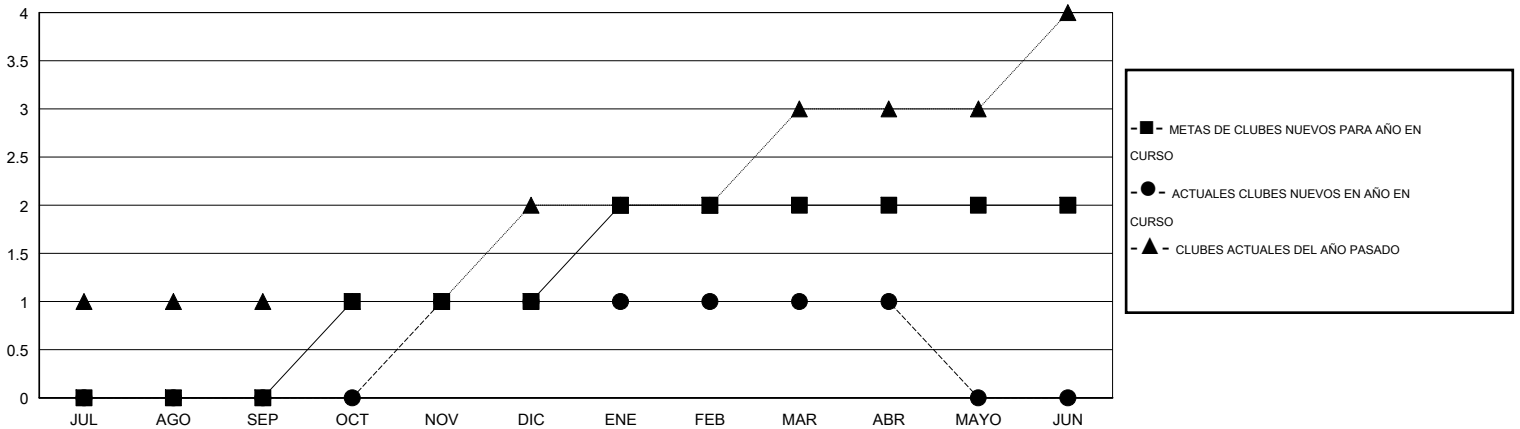

MONTHLY MEMBERSHIP PROGRESS REPORT

District H 2

Results as of: 4/30/2014

GMT: NICOLAS JARA ORELLANA

UBICACIÓN PERU

GMT DE AE 3

Clubes					socios				
RESULTADOS DE 2013-2014					RESULTADOS DE 2013-2014				
TRIMESTRE	META DE CLUBES NUEVOS	ACTUALES NUEVOS CLUBES	BAJAS ACTUALES DE CLUBES	ACTUAL GANANCIA/ PÉRDIDA NETA	TRIMESTRE	META DE SOCIOS NUEVOS	ACTUALES SOCIOS AÑADIDOS	BAJAS ACTUALES DE SOCIOS	ACTUAL GANANCIA/ PÉRDIDA NETA
JUL/AGO/SEP	0	0	0	0	JUL/AGO/SEP	20	17	58	-41
OCT/NOV/DIC	1	1	3	-2	OCT/NOV/DIC	60	62	123	-61
ENE/FEB/MAR	1	0	0	0	ENE/FEB/MAR	60	22	25	-3
ABR/MAYO/JUN	0	0	0	0	ABR/MAYO/JUN	30	23	9	14

METAS Y CIFRA ACUMULATIVA DE CLUBES NUEVOS

METAS Y CIFRA ACUMULATIVA DE SOCIOS

CLUBES DADOS DE BAJA: 3	27 CLUBS OF 46 AÑADIERON 1 O MÁS SOCIOS NUEVOS	DISTRIBUCIÓN POR SEXO
		MASCULINO 584 (49.16%)
		FEMENINO 604 (50.84%)
SOCIOS DADOS DE BAJA	CLIC AQUÍ PARA DATOS DE SALUD DE CLUB	SOCIOS EN UNIDAD FAMILIAR 390
FALLECIDOS 8		CABEZA DE FAMILIA 159
CLUB CANCELADO 62		NO ES CABEZA DE FAMILIA 231
OTRO 145		
TOTAL 215		