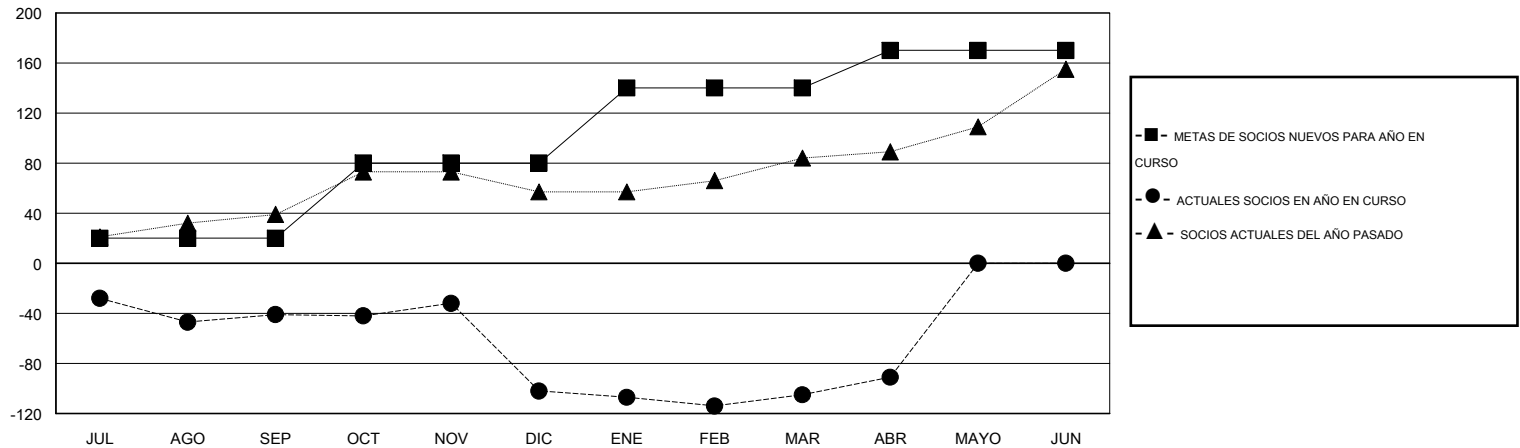

MONTHLY MEMBERSHIP PROGRESS REPORT

District H 2

Results as of: 4/30/2014

GMT: NICOLAS JARA ORELLANA

UBICACIÓN PERU

GMT DE AE 3

Clubes					socios				
RESULTADOS DE 2013-2014					RESULTADOS DE 2013-2014				
TRIMESTRE	META DE CLUBES NUEVOS	ACTUALES NUEVOS CLUBES	BAJAS ACTUALES DE CLUBES	ACTUAL GANANCIA/ PÉRDIDA NETA	TRIMESTRE	META DE SOCIOS NUEVOS	ACTUALES SOCIOS AÑADIDOS	BAJAS ACTUALES DE SOCIOS	ACTUAL GANANCIA/ PÉRDIDA NETA
JUL/AGO/SEP	0	0	0	0	JUL/AGO/SEP	20	17	58	-41
OCT/NOV/DIC	1	1	3	-2	OCT/NOV/DIC	60	62	123	-61
ENE/FEB/MAR	1	0	0	0	ENE/FEB/MAR	60	22	25	-3
ABR/MAYO/JUN	0	0	0	0	ABR/MAYO/JUN	30	23	9	14

METAS Y CIFRA ACUMULATIVA DE CLUBES NUEVOS

METAS Y CIFRA ACUMULATIVA DE SOCIOS

CLUBES DADOS DE BAJA: 3	27 CLUBS OF 46 AÑADIERON 1 O MÁS SOCIOS NUEVOS	DISTRIBUCIÓN POR SEXO
		MASCULINO 584 (49.16%)
		FEMENINO 604 (50.84%)
SOCIOS DADOS DE BAJA	CLIC AQUÍ PARA DATOS DE SALUD DE CLUB	SOCIOS EN UNIDAD FAMILIAR 390
FALLECIDOS 8		CABEZA DE FAMILIA 159
CLUB CANCELADO 62		NO ES CABEZA DE FAMILIA 231
OTRO 145		
TOTAL 215		